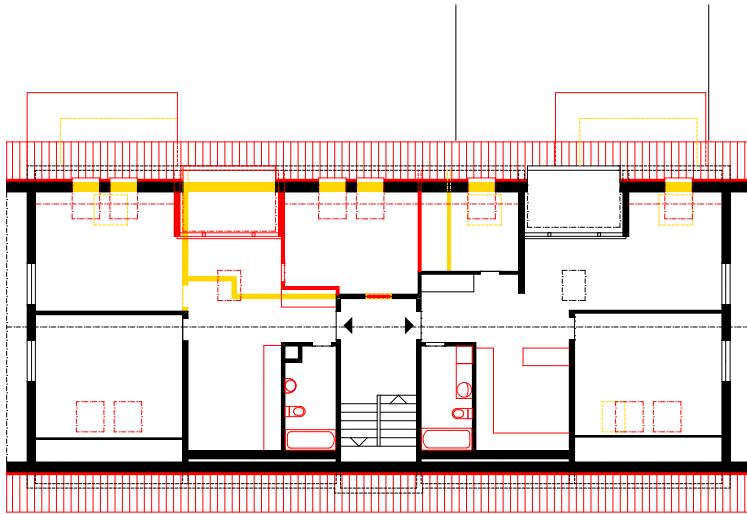

Sanierung MFH Kornhausstrasse
Einsiedeln SZ

1./2. Obergeschoss

Dachgeschoss

Bauherr
privat

Nutzung
6 Wohnungen
Balkonvergrößerung, Ausbau Dach-
wohnungen, Sanierung Küche und
Bad, Fassadensanierung

Termine
2016-2017 Planung, Realisation

Zustand vor Sanierung