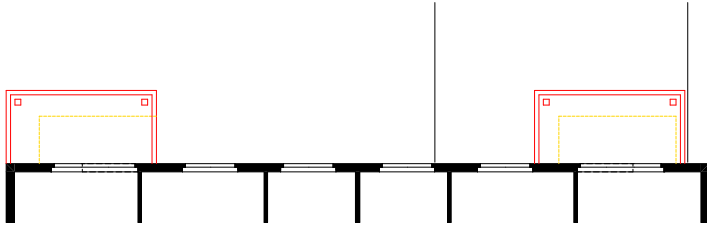

Sanierung MFH Kornhausstrasse
Einsiedeln SZ

1./2. Obergeschoss

Dachgeschoss

Bauherr
privat

Nutzung
6 Wohnungen
Balkonvergrößerung, Ausbau Dach-
wohnungen, Sanierung Küche und
Bad, Fassadensanierung

Termine
2016-2017 Planung, Realisation