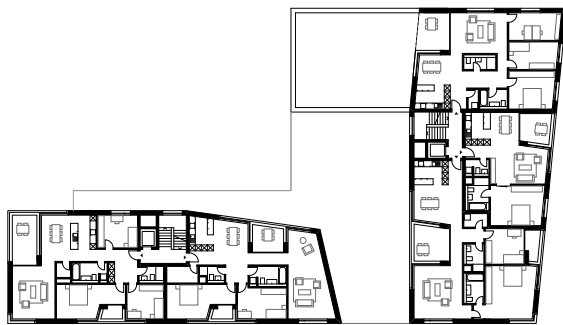

Wohn- und Geschäftshaus Tüchi
Rapperswil SG

Situation

Bauherr
Privat

Nutzung
Neubau
14 Wohnungen und Gewerbe

Termine
2010-2012 Gestaltungsplan, Richtprojekt
2013-2016 Planung, Realisation 1. Etappe
ab 2018 2. Etappe

Obergeschoss

Attikageschoss