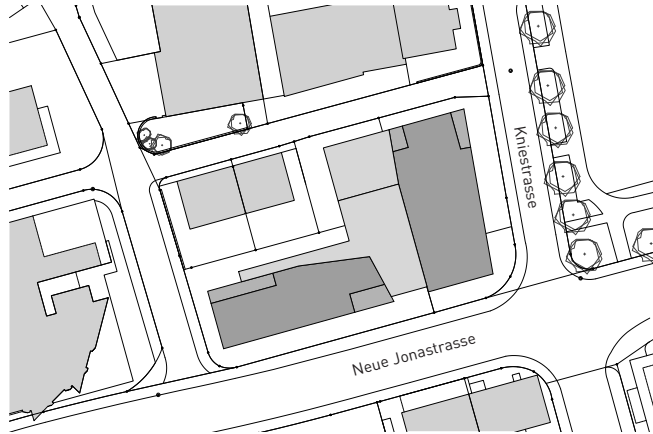

Wohn- und Geschäftshaus Tüchi
Rapperswil SG

Situation

Bauherr
Privat

Nutzung
Neubau
14 Wohnungen und Gewerbe

Termine
2010-2012 Gestaltungsplan, Richtprojekt
2013-2016 Planung, Realisation 1. Etappe
ab 2018 2. Etappe