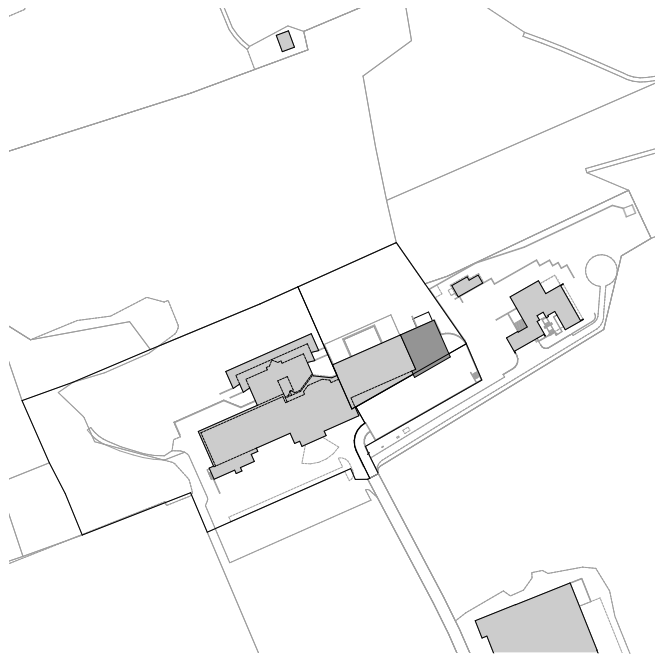

Panorama Resort & Spa, Erweiterung Ost
Feusisberg SZ

Bauherr
Panorama Resort & Spa

Nutzung
Wohnen mit Service

Termine
2015 – 2016 Planung, Realisation

Regelgeschoss