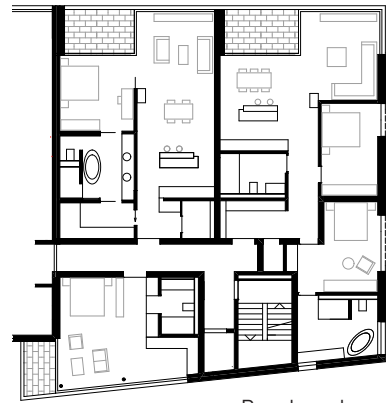

Panorama Resort & Spa, Erweiterung Ost
Feusisberg SZ

Bauherr
Panorama Resort & Spa

Nutzung
Wohnen mit Service

Termine
2015 – 2016 Planung, Realisation

Regelgeschoss